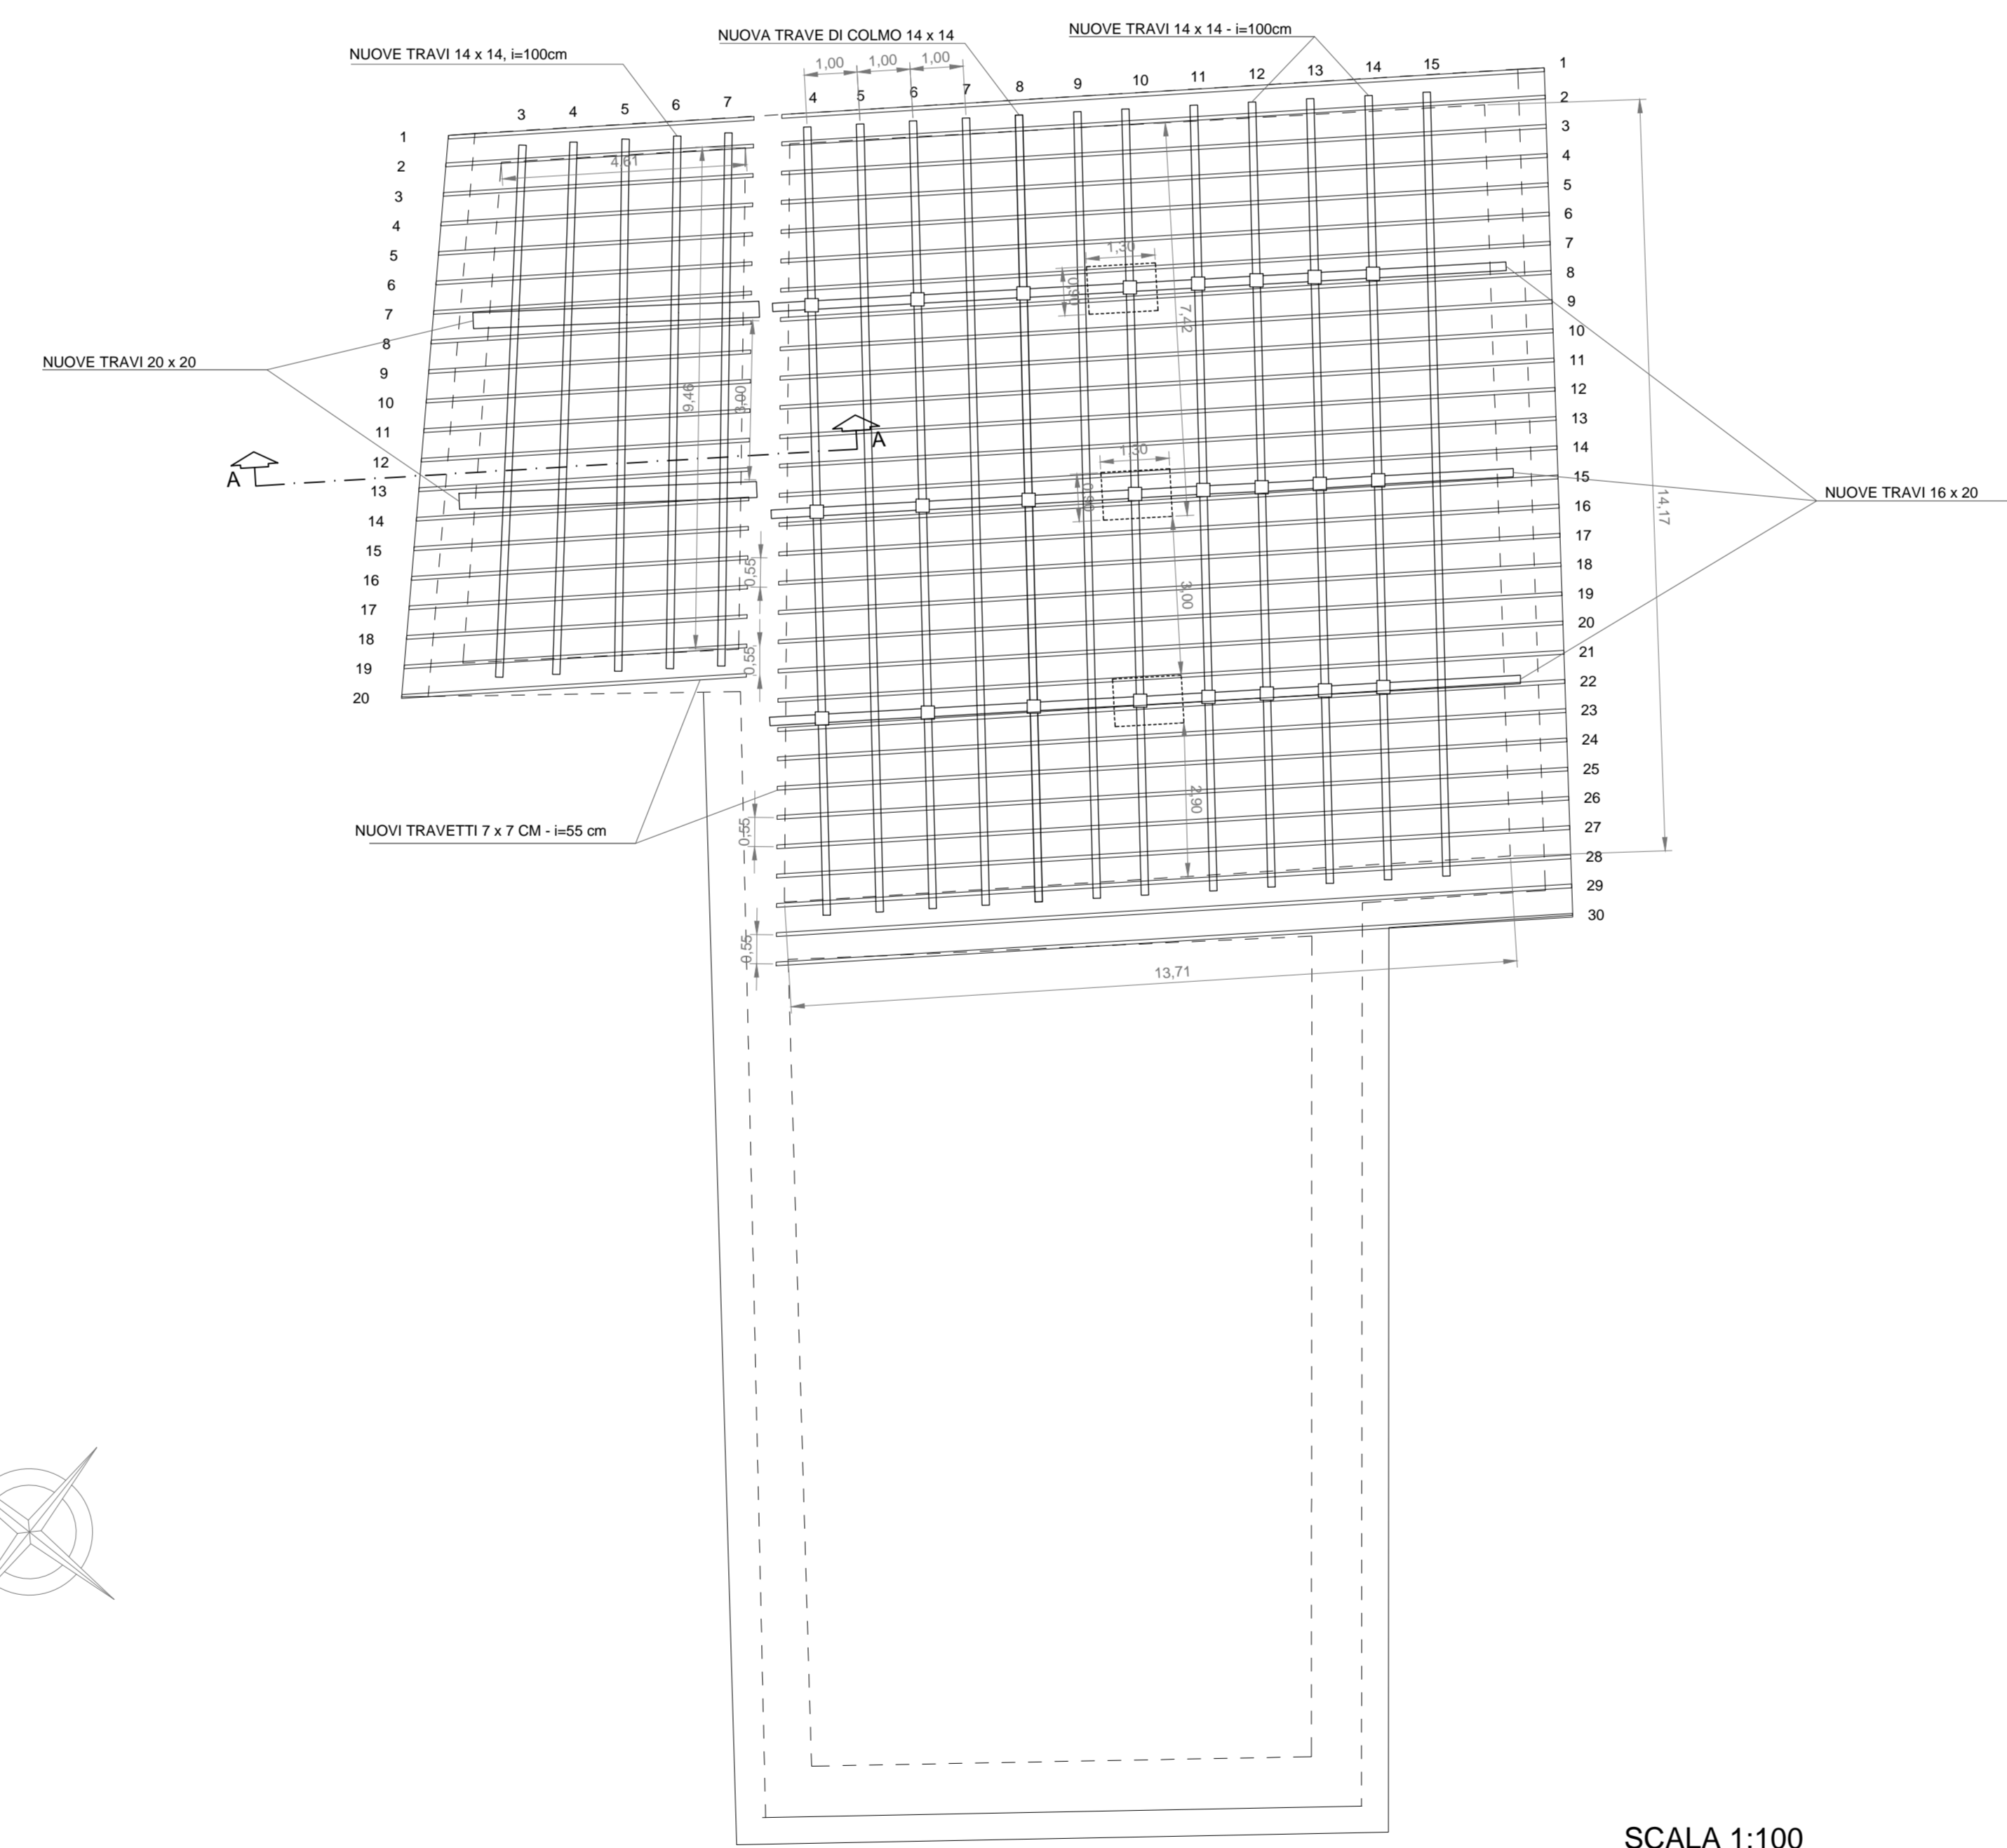

PROSPETTO FRONTALE SCALA 1:100

PROSPETTO LATERALE SCALA 1:100

PIANTA DELLE COPERTURE POST OPERAM

SCALA 1:100

PIANTA DEL SOTTO TETTO POST OPERAM

SCALA 1:100

SEZIONE TRASVERSALE A - A' POST OPERAM

SCALA 1:100